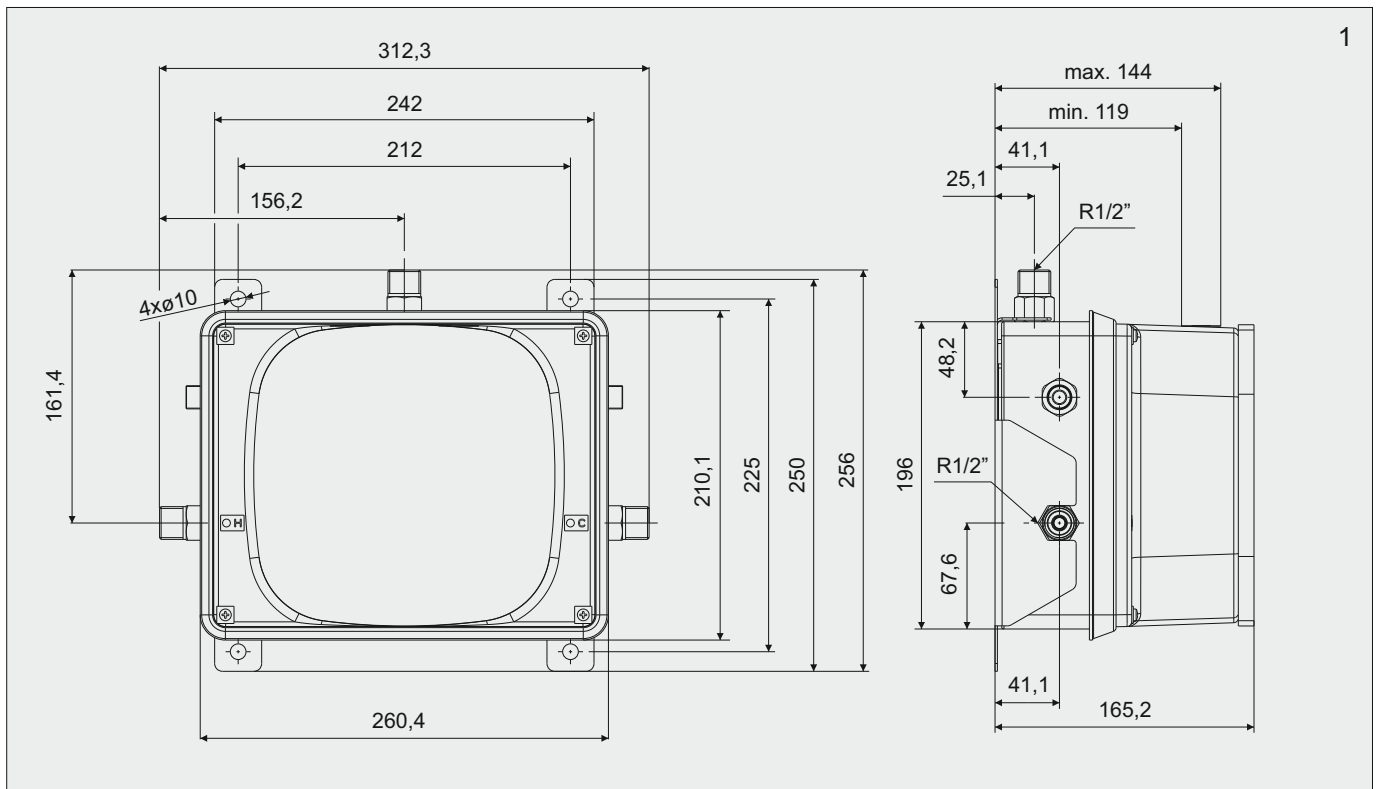

## NÁVOD NA MONTÁŽ

Montážna sada pre podstenovú sprchu

---

SABA-R1.2-M

# 2. Základné rozmery