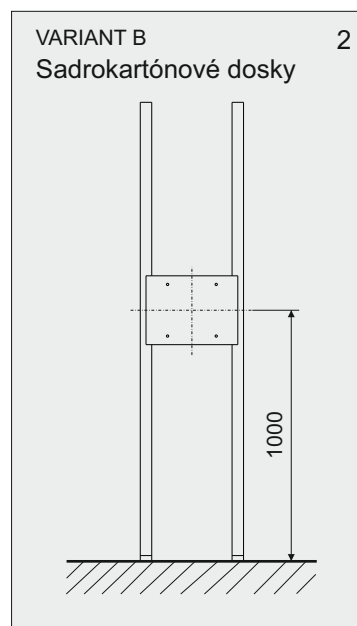

3. Stavebná pripravenosť