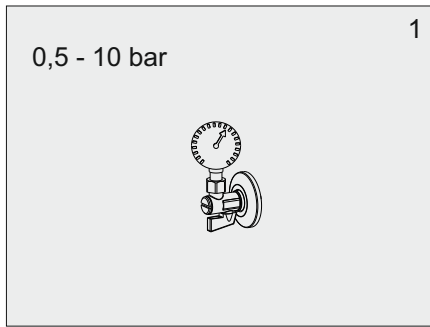

## NÁVOD NA MONTÁŽ

Montážna sada pre podstenovú sprchu

---

SABA-R1.2-M

# 2. Základné rozmery