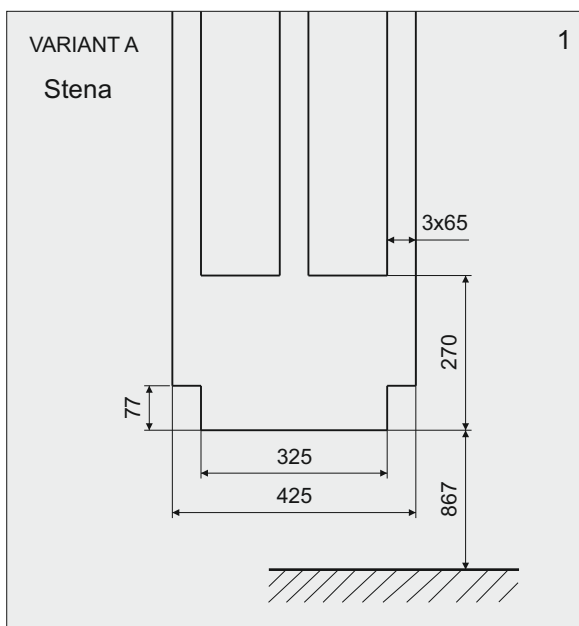

3. Stavebná pripravenosť