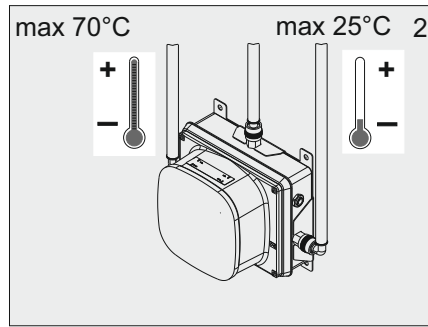

## NÁVOD NA MONTÁŽ

Montážna sada pre podstenovú sprchu

---

SABA-R1.2-M

# 2. Základné rozmery