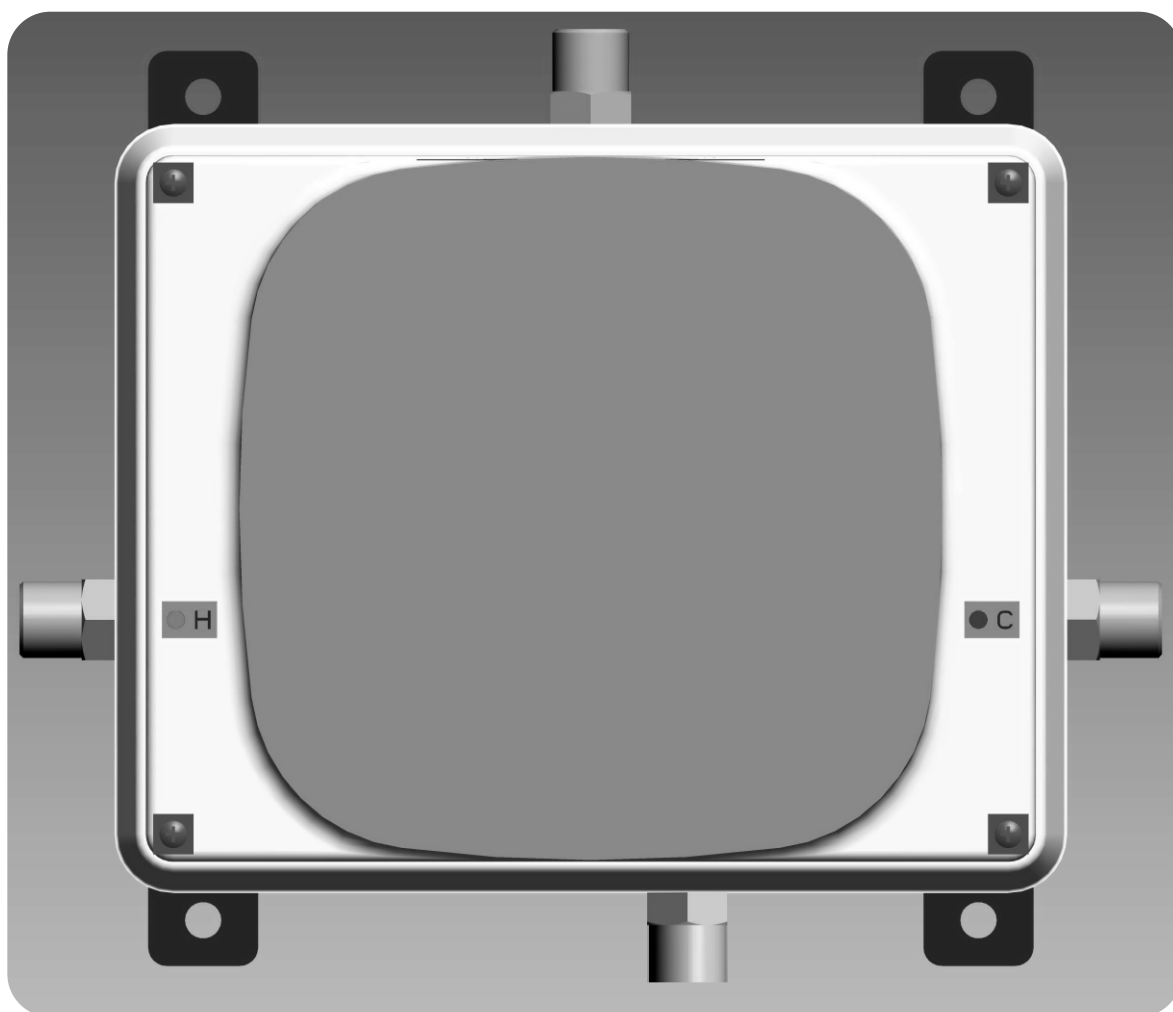

## NÁVOD NA MONTÁŽ

Montážna sada pre podstenovú sprchu

---

SABA-R1.2-M BS