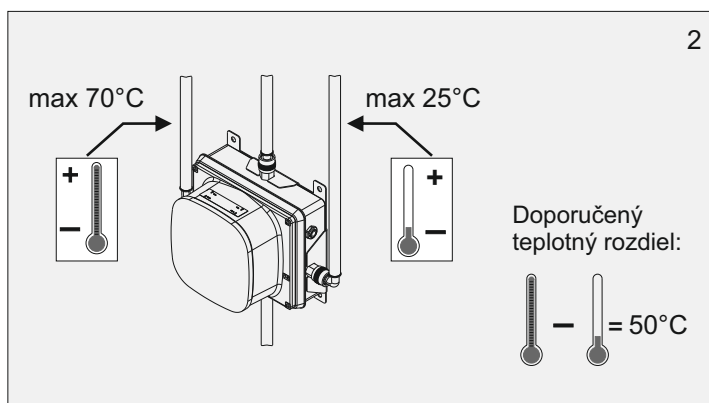

## NÁVOD NA MONTÁŽ

Montážna sada pre podstenovú sprchu

---

SABA-R1.2-M BS

## 2. Základné rozmery