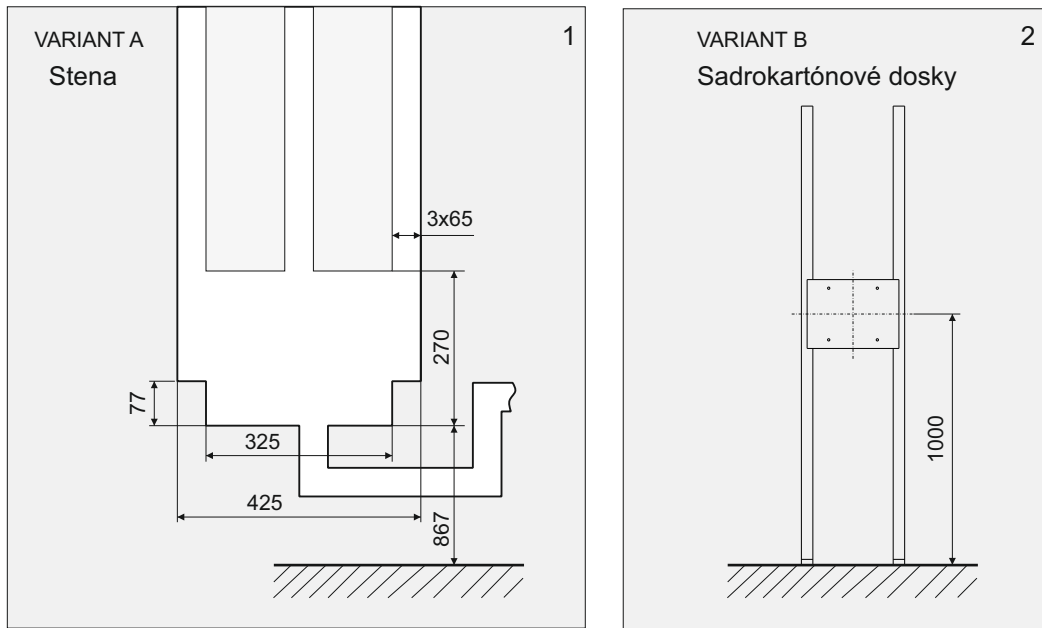

3. Stavebná prípravenosť