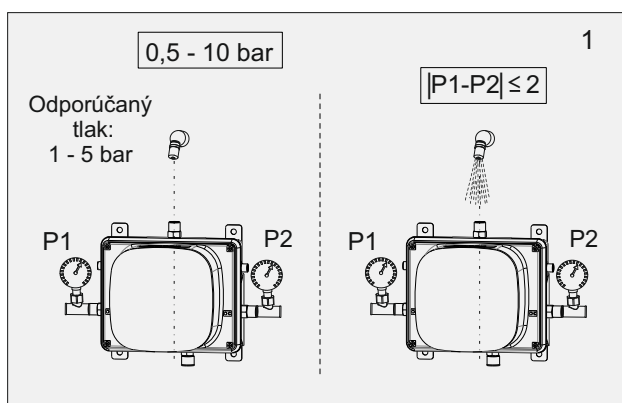

## NÁVOD NA MONTÁŽ

Montážna sada pre podstenovú sprchu

---

SABA-R1.2-M BS

## 2. Základné rozmery