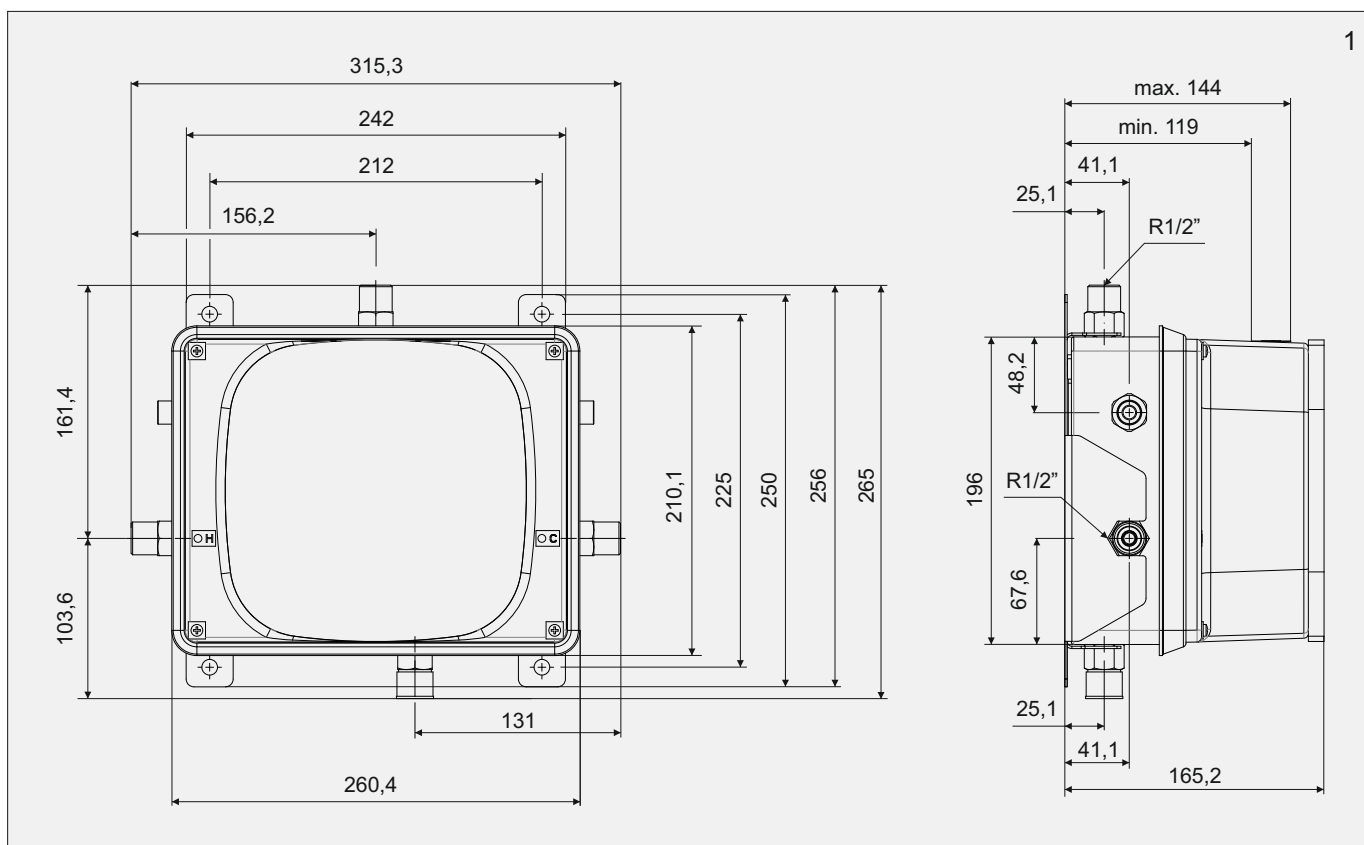

## NÁVOD NA MONTÁŽ

Montážna sada pre podstenovú sprchu

---

SABA-R1.2-M BS

## 2. Základné rozmery